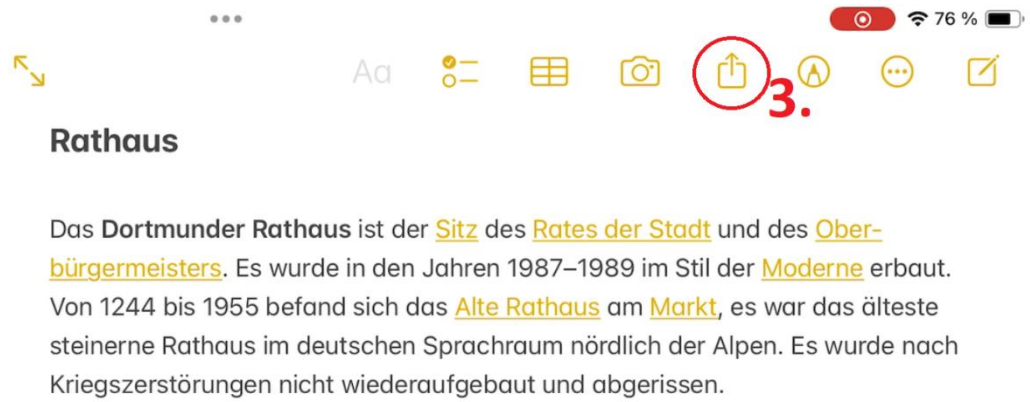

Backup von iPad Daten und Dokumenten inklusive Notizen-App, Fotos-App und Dateien auf dem iPad

Für die Einrichtung müssen Sie sich nicht im Netzwerk der Schule befinden!

Sie benötigen lediglich Ihre Login-Daten für iServ und eine Internetverbindung.