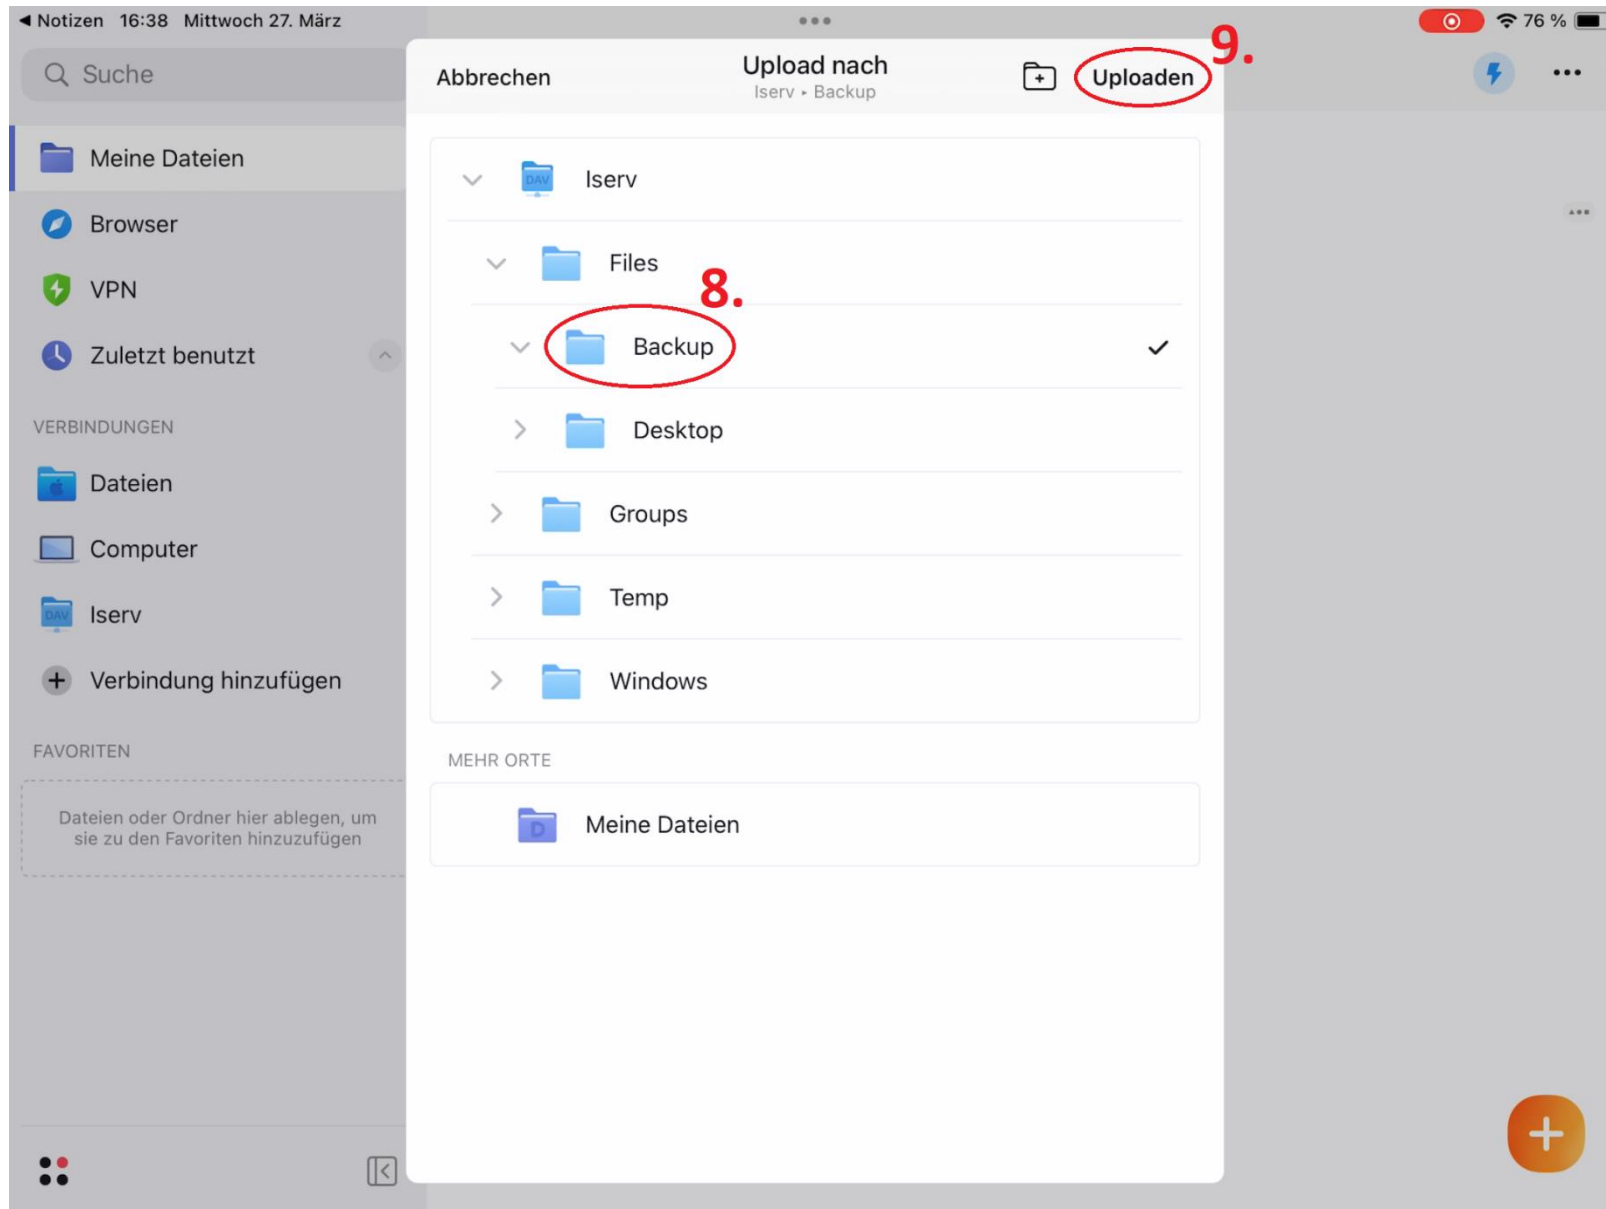

Backup von iPad Daten und Dokumenten inklusive Notizen-App, Fotos-App und Dateien auf dem iPad

Für die Einrichtung müssen Sie sich nicht im Netzwerk der Schule befinden!

Sie benötigen lediglich Ihre Login-Daten für iServ und eine Internetverbindung.