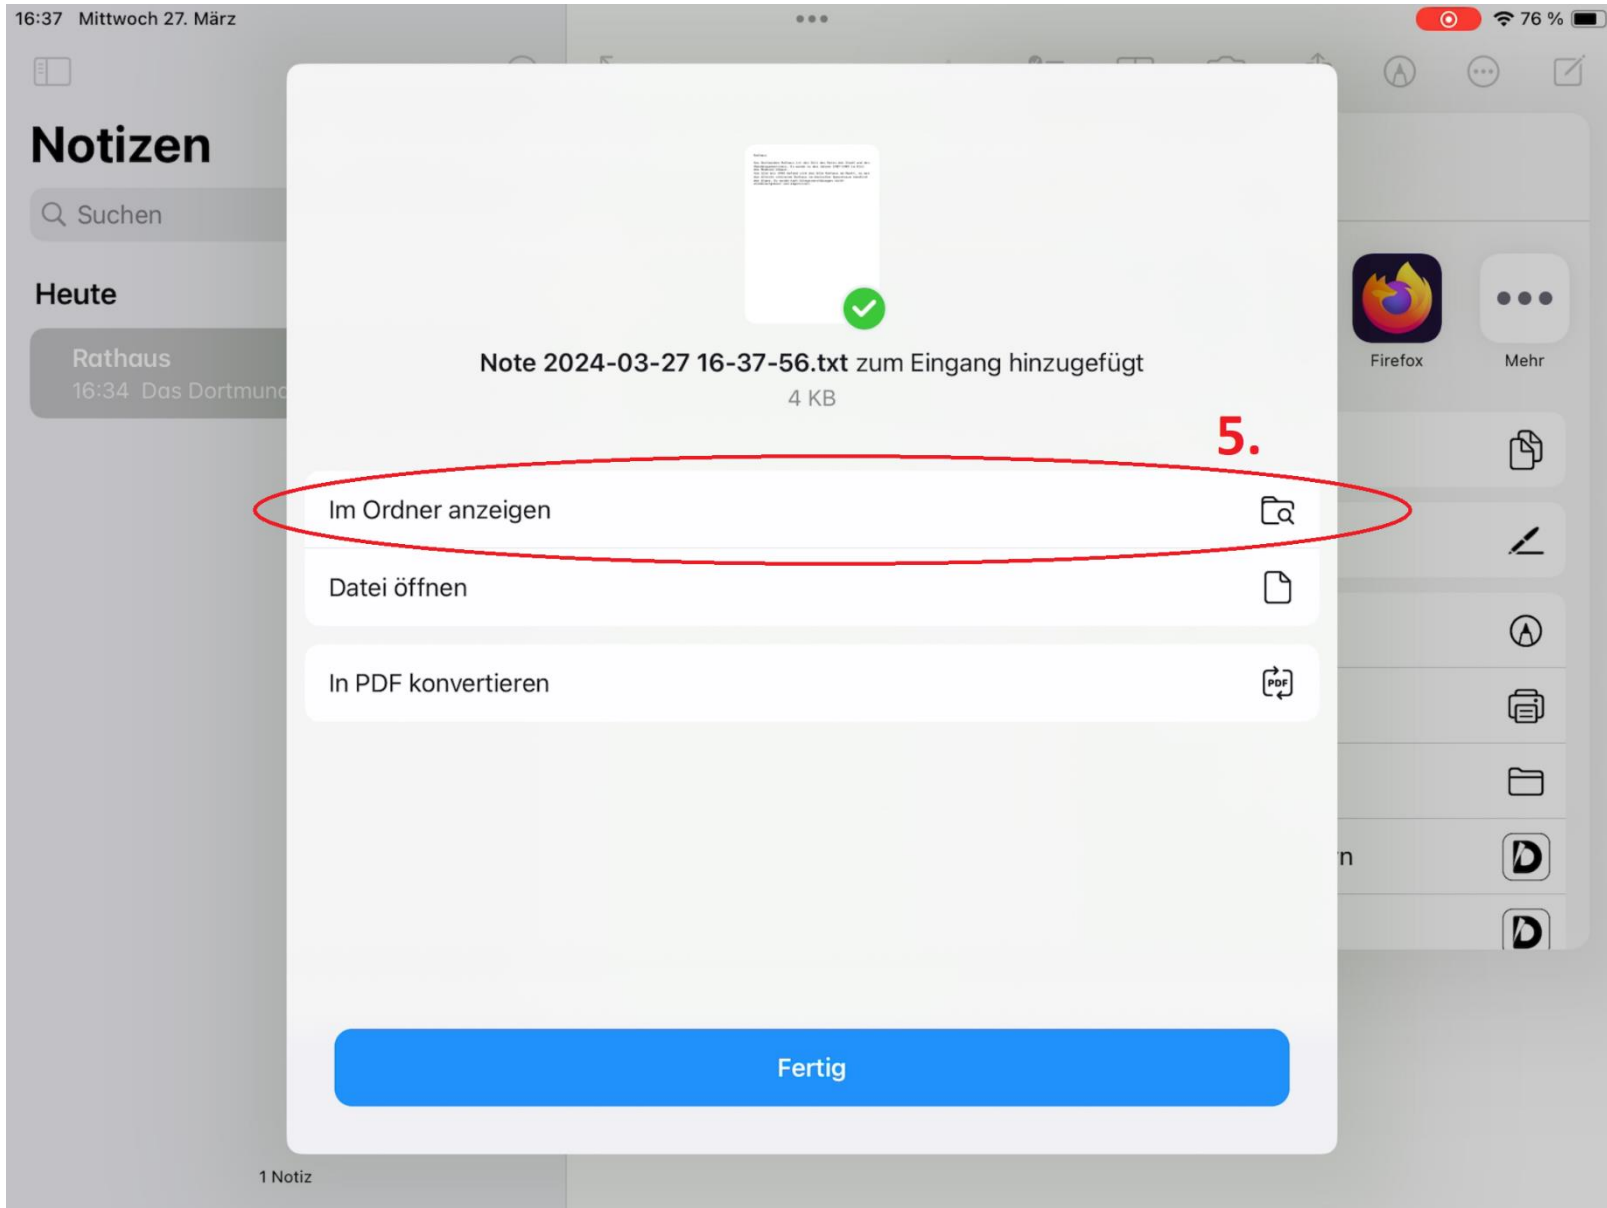

Backup von iPad Daten und Dokumenten inklusive Notizen-App, Fotos-App und Dateien auf dem iPad

Für die Einrichtung müssen Sie sich nicht im Netzwerk der Schule befinden!

Sie benötigen lediglich Ihre Login-Daten für iServ und eine Internetverbindung.