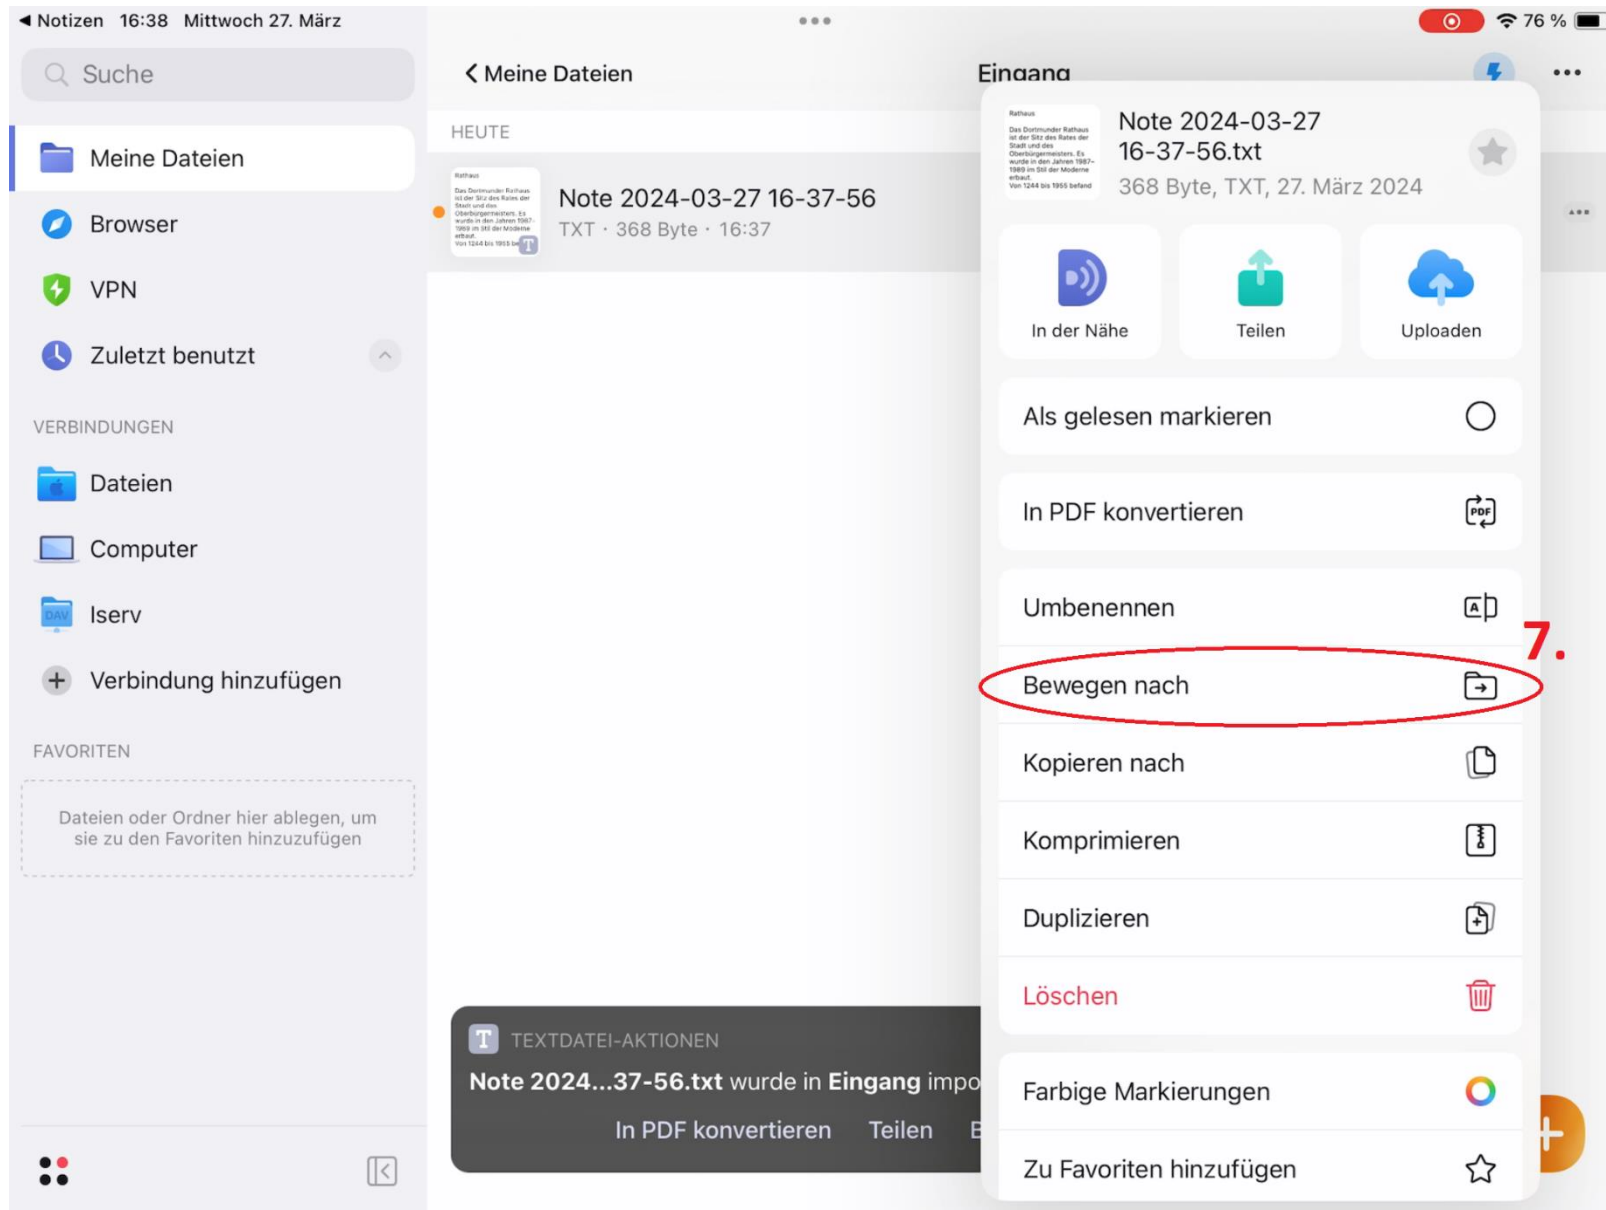

Backup von iPad Daten und Dokumenten inklusive Notizen-App, Fotos-App und Dateien auf dem iPad

Für die Einrichtung müssen Sie sich nicht im Netzwerk der Schule befinden!

Sie benötigen lediglich Ihre Login-Daten für iServ und eine Internetverbindung.