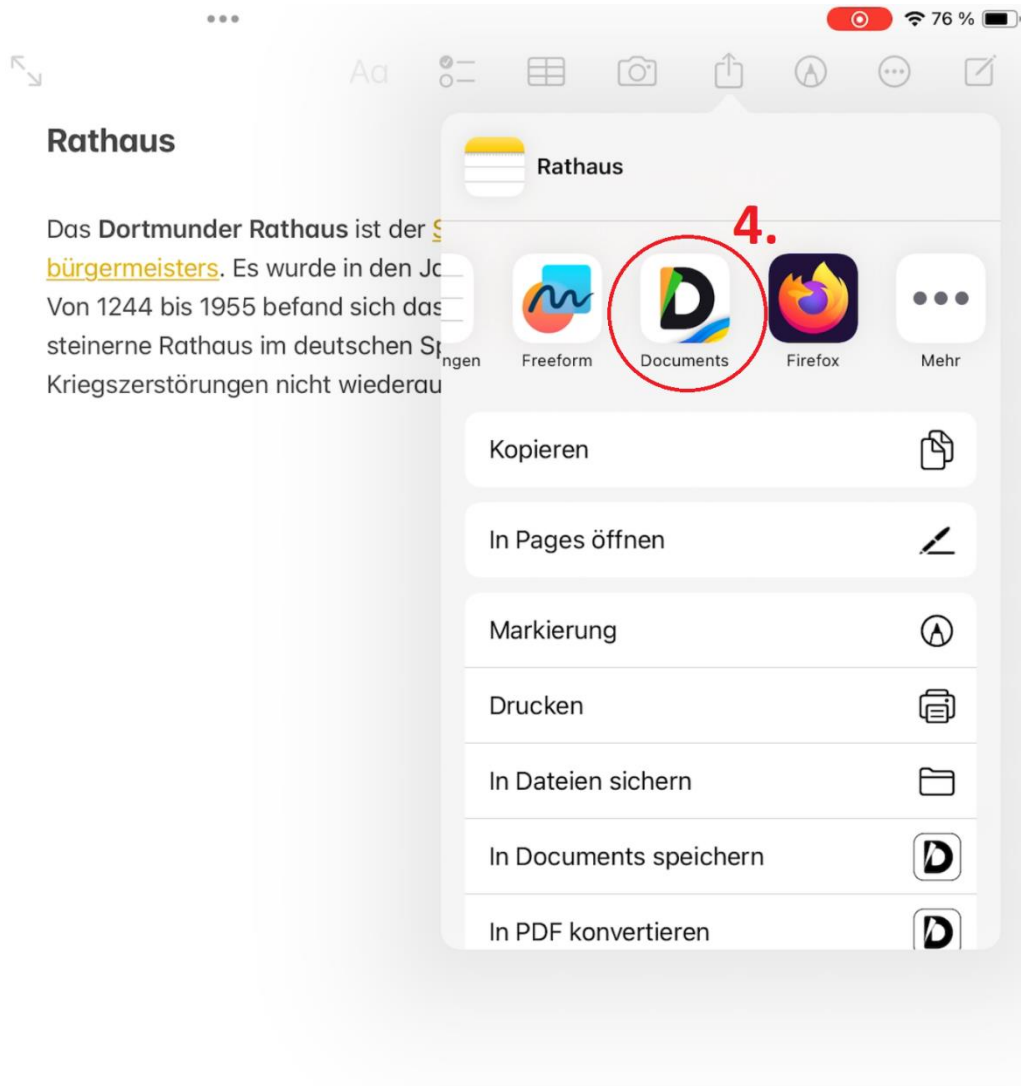

Backup von iPad Daten und Dokumenten inklusive Notizen-App, Fotos-App und Dateien auf dem iPad

Für die Einrichtung müssen Sie sich nicht im Netzwerk der Schule befinden!

Sie benötigen lediglich Ihre Login-Daten für iServ und eine Internetverbindung.